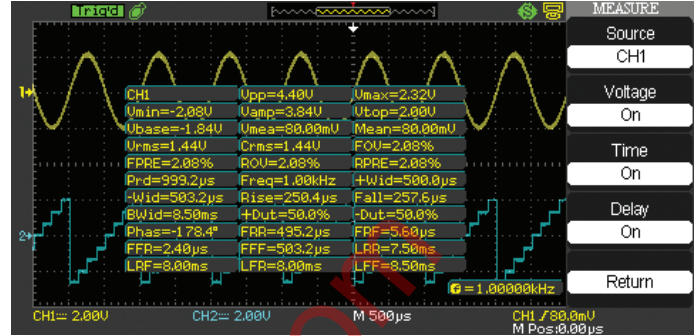

25 MHz Bant Genişliği  
Kanal Başına 32 K Kayıt Uzunluğu  
500MSa/s Gerçek Zamanlı Örnekleme Hızı  
10GSa/s Periyodik Sinyaller için Örnekleme Hızı  
5 adet Tetikleme Seçeneği (Edge,Pulse,Video,Slope,Alternative)  
Dijital Filtre ve Data Kaydedici Özelliği  
SCPI Programlama Komut Kontrol Desteği  
Renkli 7" TFT LCD Ekran  
12 Dil Seçeneği, Online Yardım, Tek Tuş Hafıza, Tek Tuş Yazdırma  
USB Host,USB Device, RS-232, Pass/Fail Out Bağlantısı  
Ekran Koruyucu Özelliği: 1 dk – 5 saat ayarlanabilir

### Standart Aksesuarlar

2 Kanal : 2 Adet (1:1/10:1) Prob  
Besleme Kablosu  
CD  
Kullanım Kılavuzu

### Teknik Özellikler

Model	ADS-1022B
Bant Genişliği	25 MHz
Kanal Sayısı	2 kanal, 1 harici tetikleme girişi
Gerçek Zamanlı Örnekleme Oranı	500 MSa/s
Eşdeğer Örnekleme Oranı	10 GSa/s
Kayıt Uzunluğu	32 Kpts (kanal başına)
Yükselme Zamanı	< 14 ns
Giriş Empedansı	1 MΩ // 17pF
Düşey Hassasiyet	2 mv-10 v/div
Düşey Çözünürlük	8 bit
Tetikleme Tipleri	Edge,Pulse,Video,Slope,Alternative
Tetikleme Kaynağı	CH1, CH2, EXT, EXT/5, AC Line
Matematiksel Fonksiyonlar	+, -, *, /, FFT (Ayrı pencerede)
Dijital Filtre	Yüksek/Alçak Geçiren, Bant Geçiren, Bant Söndüren
Maksimum Giriş Voltajı	±400V Pk-Pk CAT1 CAT2
Dahili Hafıza	2 adet referans dalgaformu, 20 adet dalgaformu, 20 adet setup hafızası
Harici Kayıt Özellikleri	Ekran görüntüsü (BMP), Dalgaformu (CSV, dahili format) Setup
Persistence Seçenekleri	Kapalı, 1s, 2s, 5s, Sonsuz
Otomatik Ölçümler (32 adet)	Vpp, Vmax, Vmin, Vamp, Vtop, Vbase, Vavg, Mean, Crms, Vrms, ROVShoot, FOVShoot, RPRESshoot, FPRESshoot, Rise time, Fall time, Freq, Period, +Width, -Width, +Duty Cycle, Burst Width, Phase, FRR, FRF, FFR, FFF, LRR, LRF, LFF
Cursor Seçenekleri	Manual Mod, izleyen Mod, Auto Mod
Dahili Frekans Sayacı	6 Hane Frekans Sayacı, Real Time sayaç göstergesi
Ekran	7" Renkli TFT-LCD, 480*234
Besleme	AC 100-240 V, 45 – 440 Hz, 50VA Maks.
Boyutlar ve Ağırlık	323.1(U) x 135.6(G) x 157(Y) mm, 2.5 kg