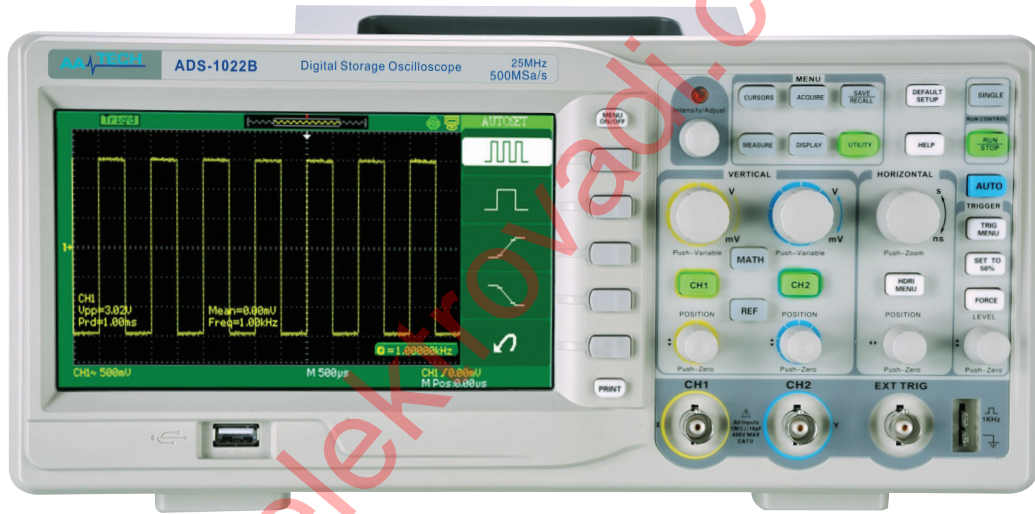

25 MHz Bant Genişliği  
Kanal Başına 32 K Kayıt Uzunluğu  
500MSa/s Gerçek Zamanlı Örnekleme Hızı  
10GSa/s Periyodik Sinyaller için Örnekleme Hızı  
5 adet Tetikleme Seçeneği (Edge,Pulse,Video,Slope,Alternative)  
Dijital Filtre ve Data Kaydedici Özelliği  
SCPI Programlama Komut Kontrol Desteği  
Renkli 7" TFT LCD Ekran  
12 Dil Seçeneği, Online Yardım, Tek Tuş Hafıza, Tek Tuş Yazdırma  
USB Host,USB Device, RS-232, Pass/Fail Out Bağlantısı  
Ekran Koruyucu Özelliği: 1 dk – 5 saat ayarlanabilir

### Standart Aksesuarlar

2 Kanal : 2 Adet (1:1/10:1) Prob  
Besleme Kablosu  
CD  
Kullanım Kılavuzu

## DİJİTAL STORAGE OSİLOSKOP ADS-1022B (25 MHz , 2 KANAL)

### Teknik Özellikler

Model	ADS-1022B
Bant Genişliği	25 MHz
Kanal Sayısı	2 kanal, 1 harici tetikleme girişi
Gerçek Zamanlı Örnekleme Oranı	500 MSa/s
Eşdeğer Örnekleme Oranı	10 GSa/s
Kayıt Uzunluğu	32 Kpts (kanal başına)
Yükselme Zamanı	< 14 ns
Giriş Empedansı	1 MΩ // 17pF
Düşey Hassasiyet	2 mv-10 v/div
Düşey Çözünürlük	8 bit
Tetikleme Tipleri	Edge,Pulse,Video,Slope,Alternative
Tetikleme Kaynağı	CH1, CH2, EXT, EXT/5, AC Line
Matematiksel Fonksiyonlar	+, -, *, /, FFT (Ayrı pencerede)
Dijital Filtre	Yüksek/Alçak Geçiren, Bant Geçiren, Bant Söndüren
Maksimum Giriş Voltajı	±400V Pk-Pk CAT1 CAT2
Dahili Hafıza	2 adet referans dalgaformu, 20 adet dalgaformu, 20 adet setup hafızası
Harici Kayıt Özellikleri	Ekran görüntüsü (BMP), Dalgaformu (CSV, dahili format) Setup
Persistence Seçenekleri	Kapalı, 1s, 2s, 5s, Sonsuz
Otomatik Ölçümler (32 adet)	Vpp, Vmax, Vmin, Vamp, Vtop, Vbase, Vavg, Mean, Crms, Vrms, ROVShoot, FOVShoot, RPRESshoot, FPRESshoot, Rise time, Fall time, Freq, Period, +Width, -Width, +Duty Cycle, Burst Width, Phase, FRR, FRF, FFR, FFF, LRR, LRF, LFF
Cursor Seçenekleri	Manual Mod, izleyen Mod, Auto Mod
Dahili Frekans Sayacı	6 Hane Frekans Sayacı, Real Time sayaç göstergesi
Ekran	7" Renkli TFT-LCD, 480*234
Besleme	AC 100-240 V, 45 – 440 Hz, 50VA Maks.
Boyutlar ve Ağırlık	323.1(U) x 135.6(G) x 157(Y) mm, 2.5 kg